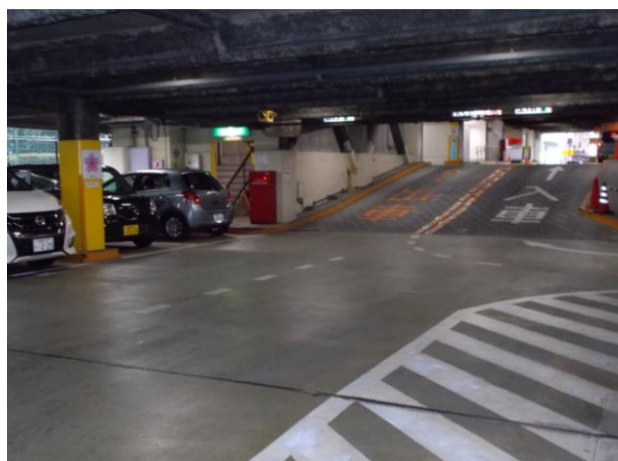

中町立体駐車場 1階部分が変わりました

変更前

1階下右折入庫側
停止線

1階直進入庫～スロープ

1階直進入庫～スロープ

変更後

1階下右折入庫側
停止線

1階直進入庫～スロープ

1階直進入庫～スロープ

変更前

変更後

1階下～1階上へのスロープ

1階下～1階上へのスロープ

1階上交差入出庫部分

1階上交差入出庫部分

1階止まれ部分
(出口直前停止箇所)