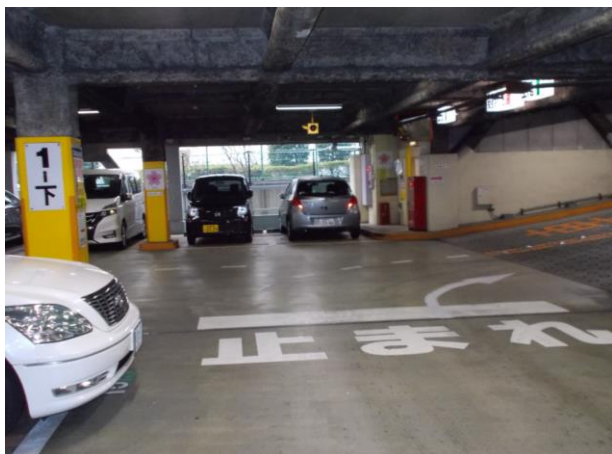

中町立体駐車場 1階部分が変わりました

変更前

1階下右折入庫側
停止線

1階直進入庫～スロープ

1階直進入庫～スロープ

変更後

1階下右折入庫側
停止線

1階直進入庫～スロープ

1階直進入庫～スロープ

変更前

変更後

1階下～1階上へのスロープ

1階下～1階上へのスロープ

1階上交差入出庫部分

1階上交差入出庫部分

1階止まれ部分
(出口直前停止箇所)