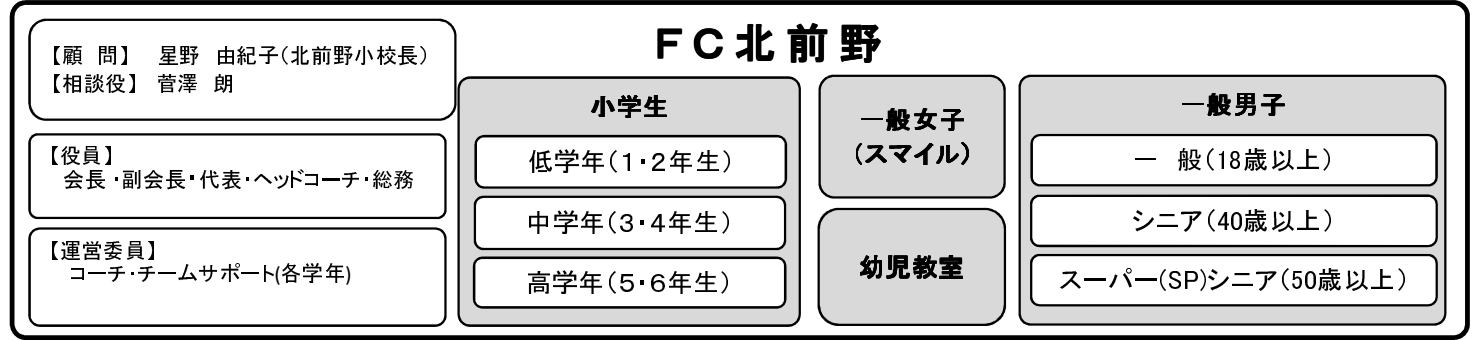

F C 北前野・組織図とスタッフ紹介

2026年4月25日

現職	氏名	担当	プロフィール	所属	資格等
会長	伊藤 隆男	—	OBの父	SPシニア	JFA) D級コーチ
副会長	富澤 和夫	1・2年生	OBの父		JFA) D級コーチ、サッカー3級審判員
代表	村上 琢也	4・5年生	OBの父	SPシニア	板橋区サッカー連盟役員および審判部 JFA) D級コーチ、サッカー3級審判員
ヘッドコーチ	戸川 貴志	4・5年生	OBの父	SPシニア	JFA) D級コーチ、サッカー4級審判員
コーチ	大塚 光一	4・5年生	会員の父		JFA) D級コーチ、サッカー4級審判員
コーチ	小山 一康	4・5年生	OBの父	シニア	板橋区サッカー連盟 トレセンコーチ JFA) D級コーチ、サッカー4級審判員
コーチ	伊藤 昌彦	4・5年生		シニア	JFA) D級コーチ、サッカー4級審判員
コーチ	鈴木 亮	4・5年生	会員の父		サッカー4級審判員
コーチ	梅村 雅史	3年生・レディース		SPシニア	サッカー4級審判員
コーチ	安原 甫	3年生	会員の父		JFA) D級コーチ
コーチ	佐藤 瑞輝	3年生	会員の父		
コーチ	加藤 靖	1・2年生		SPシニア	JFA) C級コーチ、サッカー3級審判員
コーチ	中村 賢治	1・2年生	OBの父		JFA) D級コーチ、サッカー4級審判員
コーチ	榎本 雄二	1・2年生	OBの父	SPシニア	板橋区サッカー連盟 審判部 JFA) D級コーチ、サッカー3級審判員
コーチ	中村 一貴	1・2年生・キーパー		一般	サッカー4級審判員
コーチ	木村 久	キーパー		SPシニア	
コーチ	新土 洋平	キーパー	OBの父		サッカー4級審判員
コーチ	都築 和真	平日コーチ	OB		JFA) D級コーチ、サッカー4級審判員
コーチ	木幡 正幸	全学年	OBの父	SPシニア	サッカー4級審判員