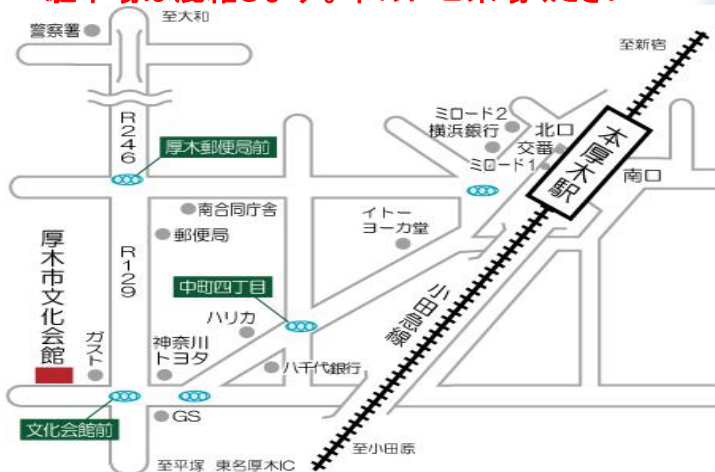

『M-musiq』よりLPを3枚リリース。つのだ☆ひろ&高橋奈保子のデュエットソング『しなやかな風』（キングレコード）。『JAZZ VOCAL SHOWCASE vol. 2』（Grace Notes Record）。三塚知貴 (tb) 4 トロンボーンアンサンブル VOLTZ 『2nd Nature』（What's new record）発売中。

透明感のあるノブлна歌声と評され、親しみある人柄で老若男女問わず支持を得ている。

小宮山 齊 (こみやま ひとし)

【パーカッション】

神奈川県海老名市出身。ヤマハ音楽院ドラム専攻・研究科卒。ピアノを習う小学生、ロックに目覚めた中学生に始まり、沢山の音楽・楽器・人との出会いを経て、ワールドミュージックに興味を持ち、パーカッショニストになる。楽曲の持つメロディと共存しつつ、自らも「歌えるフレーズ」を残すことが信条。ニューヨーク・ブラジル・キューバ等、生で触れたトラッドな感覚も大切にしながら、出自の異なる打楽器の複合や、デジタルサウンドとの共存など、実質的な演奏も積極的に行う。出自はドラマーであり、楽曲イメージやステージサイズ、バンド編成等によって、ドラムとパーカッションを使い分けている。

〈共演アーティスト〉

IMALU 桐島ノドカ 舞祭組 島卓中偉
My Little Lover クリス・ハート
三遊亭小遊三師匠 他

廣瀬みちる (ひろせ みちる)

【ピアノ】

神奈川県厚木市出身
幼い頃からクラシックピアノを学ぶ。音楽学校MESAR HAUS ピアノ科卒。ジャズピアノを板橋文夫氏、越智健二氏に師事。自己のピアノトリオを中心に、アーティストのサポート、レコーディングなど幅広く演奏活動を行う。ボサノバユニット"東京女子 BOSSA" 1st CD「東京 BOSSA」を発売。amazonのワールドミュージック部門で1位を獲得。2014年にはアメリカ ロサンゼルスで「スターウォーズクロウンウォーズ」等を手がけた作曲家 Takeshi Furukawa 氏のレーベルのレコーディングに参加。ロサンゼルスの名門スタジオ Village Studio でレコーディングをする。

近年では、美しい音色と音楽センスが評価を受け、映画「ビリギャル」、フジTVドラマ「最高の離婚」等の劇中音楽のピアノを演奏するなど、映像音楽にも活躍の場を広げ、その美しい音色は世界に飛び立っている。

駐車場は混雑します。早めにご来場ください

◆演奏予定曲◆

- ・となりのトトロ(「となりのトトロ」より)
- ・君をのせて(「天空の城ラピュタ」より)
- ・やさしさに包まれたなら(「魔女の宅急便」より)
- ・崖の上のポニョ(「崖の上のポニョ」より)

◆リズム遊びコーナー◆

◆みんなで歌おう◆