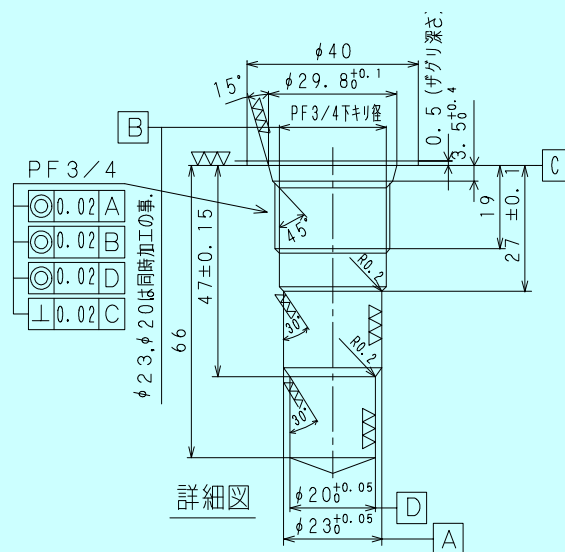

ガスケット面寸法 (ISO4401-AB-03-4-A)

SHUT OFF VALVES カートリッジ加工

一体加工のこと

3 WAY VALVE カートリッジ加工図

技術資料

ソレノイド仕様

ソレノイド電圧	起動電流	保持電流	型式
AC100V 50Hz	1.37A ± 5%	0.48A ± 5%	W-22B-28-100
AC110V 60Hz	1.18A ± 5%	0.68A ± 5%	W-22B-28-100
AC100V 60Hz	1.52A ± 5%	0.56A ± 5%	W-22B-28-100
AC200V 50Hz	0.65A ± 5%	0.24A ± 5%	W-22B-28-200
AC220V 60Hz	0.84A ± 5%	0.34A ± 5%	W-22B-28-200
AC200V 60Hz	0.77A ± 5%	0.28A ± 5%	W-22B-28-200
DC12V	2.2A以下		WD-22B-48-12
DC24V	1.1A以下		WD-22B-48-24
整流器内臓100V	260mA以下		WR-22B-04-100
整流器内臓200V	130mA以下		W-22B-04-200

結線要領

ソレノイド外寸図

型式名 ; W-22B-28

型式名 ; WD-22B-48

型式名 ; WR-22B-04

多連圧力保持

アキュム回路

立駐用回路