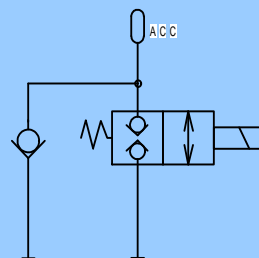

ガスケット面寸法 (ISO4401-AB-03-4-A)

SHUT OFF VALVES カートリッジ加工

一体加工のこと

3 WAY VALVE カートリッジ加工図

技術資料

ソレノイド仕様

ソレノイド電圧	起動電流	保持電流	型式
AC100V 50Hz	1.37A ± 5%	0.48A ± 5%	W-22B-28-100
AC110V 60Hz	1.18A ± 5%	0.68A ± 5%	W-22B-28-100
AC100V 60Hz	1.52A ± 5%	0.56A ± 5%	W-22B-28-100
AC200V 50Hz	0.65A ± 5%	0.24A ± 5%	W-22B-28-200
AC220V 60Hz	0.84A ± 5%	0.34A ± 5%	W-22B-28-200
AC200V 60Hz	0.77A ± 5%	0.28A ± 5%	W-22B-28-200
DC12V	2.2A以下		WD-22B-48-12
DC24V	1.1A以下		WD-22B-48-24
整流器内臓100V	260mA以下		WR-22B-04-100
整流器内臓200V	130mA以下		W-22B-04-200

結線要領

ソレノイド外寸図

型式名 ; W-22B-28

型式名 ; WD-22B-48

型式名 ; WR-22B-04

多連圧力保持

アキュム回路

立駐用回路

ロジック回路

圧力保持回路

圧力保持回路