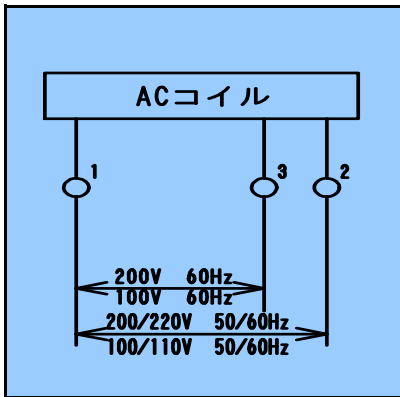

ガスケット面寸法 (ISO4401-AB-03-4-A)

SHUT OFF VALVES カートリッジ加工

一体加工のこと

3 WAY VALVE カートリッジ加工図

技術資料

ソレノイド仕様

ソレノイド電圧	起動電流	保持電流	型式
AC100V 50Hz	1.37A ± 5%	0.48A ± 5%	W-22B-28-100
AC110V 60Hz	1.18A ± 5%	0.68A ± 5%	W-22B-28-100
AC100V 60Hz	1.52A ± 5%	0.56A ± 5%	W-22B-28-100
AC200V 50Hz	0.65A ± 5%	0.24A ± 5%	W-22B-28-200
AC220V 60Hz	0.84A ± 5%	0.34A ± 5%	W-22B-28-200
AC200V 60Hz	0.77A ± 5%	0.28A ± 5%	W-22B-28-200
DC12V	2.2A以下		WD-22B-48-12
DC24V	1.1A以下		WD-22B-48-24
整流器内臓100V	260mA以下		WR-22B-04-100
整流器内臓200V	130mA以下		W-22B-04-200

結線要領

ソレノイド外寸図

型式名 ; W-22B-28

型式名 ; WD-22B-48

型式名 ; WR-22B-04

多連圧力保持

アキュム回路

立駐用回路