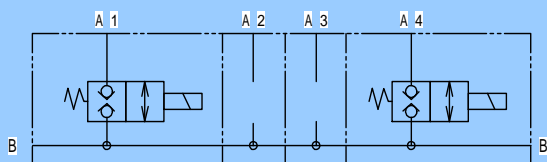

ガスケット面寸法 (ISO4401-AB-03-4-A)

SHUT OFF VALVES カートリッジ加工

一体加工のこと

3 WAY VALVE カートリッジ加工図

技術資料

ソレノイド仕様

ソレノイド電圧	起動電流	保持電流	型式
AC100V 50Hz	1.37A ± 5%	0.48A ± 5%	W-22B-28-100
AC110V 60Hz	1.18A ± 5%	0.68A ± 5%	W-22B-28-100
AC100V 60Hz	1.52A ± 5%	0.56A ± 5%	W-22B-28-100
AC200V 50Hz	0.65A ± 5%	0.24A ± 5%	W-22B-28-200
AC220V 60Hz	0.84A ± 5%	0.34A ± 5%	W-22B-28-200
AC200V 60Hz	0.77A ± 5%	0.28A ± 5%	W-22B-28-200
DC12V	2.2A以下		WD-22B-48-12
DC24V	1.1A以下		WD-22B-48-24
整流器内臓100V	260mA以下		WR-22B-04-100
整流器内臓200V	130mA以下		W-22B-04-200

結線要領

ソレノイド外寸図

型式名 ; W-22B-28

型式名 ; WD-22B-48

型式名 ; WR-22B-04

多連圧力保持

アキュム回路

立駐用回路