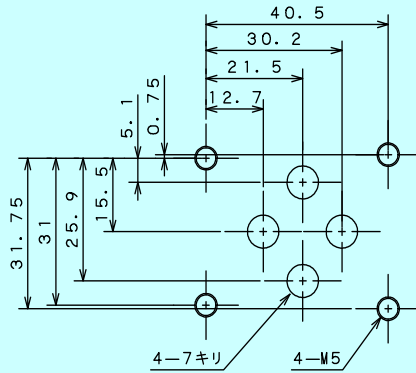

ガスケット面寸法 (ISO4401-AB-03-4-A)

SHUT OFF VALVES カートリッジ加工

一体加工のこと

3 WAY VALVE カートリッジ加工図

技術資料

ソレノイド仕様

ソレノイド電圧	起動電流	保持電流	型式
AC100V 50Hz	1.37A ± 5%	0.48A ± 5%	W-22B-28-100
AC110V 60Hz	1.18A ± 5%	0.68A ± 5%	W-22B-28-100
AC100V 60Hz	1.52A ± 5%	0.56A ± 5%	W-22B-28-100
AC200V 50Hz	0.65A ± 5%	0.24A ± 5%	W-22B-28-200
AC220V 60Hz	0.84A ± 5%	0.34A ± 5%	W-22B-28-200
AC200V 60Hz	0.77A ± 5%	0.28A ± 5%	W-22B-28-200
DC12V	2.2A以下		WD-22B-48-12
DC24V	1.1A以下		WD-22B-48-24
整流器内臓100V	260mA以下		WR-22B-04-100
整流器内臓200V	130mA以下		W-22B-04-200

結線要領

ソレノイド外寸図

型式名 ; W-22B-28

型式名 ; WD-22B-48

型式名 ; WR-22B-04

多連圧力保持

アキュム回路

立駐用回路