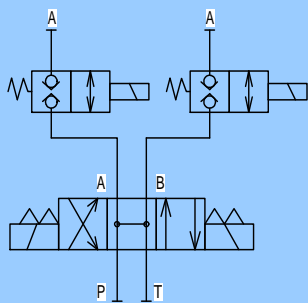

ガスケット面寸法 (ISO4401-AB-03-4-A)

SHUT OFF VALVES カートリッジ加工

一体加工のこと

3 WAY VALVE カートリッジ加工図

技術資料

ソレノイド仕様

ソレノイド電圧	起動電流	保持電流	型式
AC100V 50Hz	1.37A ± 5%	0.48A ± 5%	W-22B-28-100
AC110V 60Hz	1.18A ± 5%	0.68A ± 5%	W-22B-28-100
AC100V 60Hz	1.52A ± 5%	0.56A ± 5%	W-22B-28-100
AC200V 50Hz	0.65A ± 5%	0.24A ± 5%	W-22B-28-200
AC220V 60Hz	0.84A ± 5%	0.34A ± 5%	W-22B-28-200
AC200V 60Hz	0.77A ± 5%	0.28A ± 5%	W-22B-28-200
DC12V	2.2A以下		WD-22B-48-12
DC24V	1.1A以下		WD-22B-48-24
整流器内臓100V	260mA以下		WR-22B-04-100
整流器内臓200V	130mA以下		W-22B-04-200

結線要領

ソレノイド外寸図

型式名 ; W-22B-28

型式名 ; WD-22B-48

型式名 ; WR-22B-04

多連圧力保持

アキュム回路

立駐用回路

ロジック回路

圧力保持回路

圧力保持回路