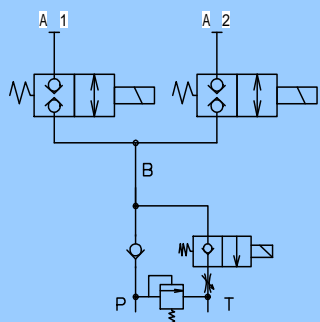

ガスケット面寸法 (ISO4401-AB-03-4-A)

SHUT OFF VALVES カートリッジ加工

一体加工のこと

3 WAY VALVE カートリッジ加工図

技術資料

ソレノイド仕様

ソレノイド電圧	起動電流	保持電流	型式
AC100V 50Hz	1.37A ± 5%	0.48A ± 5%	W-22B-28-100
AC110V 60Hz	1.18A ± 5%	0.68A ± 5%	W-22B-28-100
AC100V 60Hz	1.52A ± 5%	0.56A ± 5%	W-22B-28-100
AC200V 50Hz	0.65A ± 5%	0.24A ± 5%	W-22B-28-200
AC220V 60Hz	0.84A ± 5%	0.34A ± 5%	W-22B-28-200
AC200V 60Hz	0.77A ± 5%	0.28A ± 5%	W-22B-28-200
DC12V	2.2A以下		WD-22B-48-12
DC24V	1.1A以下		WD-22B-48-24
整流器内臓100V	260mA以下		WR-22B-04-100
整流器内臓200V	130mA以下		W-22B-04-200

結線要領

ソレノイド外寸図

型式名 ; W-22B-28

型式名 ; WD-22B-48

型式名 ; WR-22B-04

多連圧力保持

アキュム回路

立駐用回路

ロジック回路

圧力保持回路

圧力保持回路