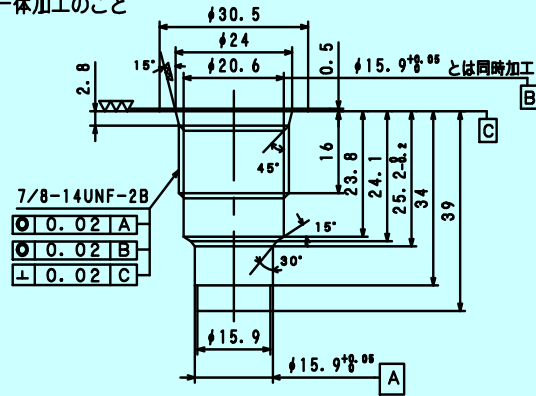

ガスケット面寸法 (ISO4401-AB-03-4-A)

SHUT OFF VALVES カートリッジ加工

一体加工のこと

3 WAY VALVE カートリッジ加工図

技術資料

ソレノイド仕様

ソレノイド電圧	起動電流	保持電流	型式
AC100V 50Hz	1.37A ± 5%	0.48A ± 5%	W-22B-28-100
AC110V 60Hz	1.18A ± 5%	0.68A ± 5%	W-22B-28-100
AC100V 60Hz	1.52A ± 5%	0.56A ± 5%	W-22B-28-100
AC200V 50Hz	0.65A ± 5%	0.24A ± 5%	W-22B-28-200
AC220V 60Hz	0.84A ± 5%	0.34A ± 5%	W-22B-28-200
AC200V 60Hz	0.77A ± 5%	0.28A ± 5%	W-22B-28-200
DC12V	2.2A以下		WD-22B-48-12
DC24V	1.1A以下		WD-22B-48-24
整流器内臓100V	260mA以下		WR-22B-04-100
整流器内臓200V	130mA以下		W-22B-04-200

結線要領

ソレノイド外寸図

型式名 ; W-22B-28

型式名 ; WD-22B-48

型式名 ; WR-22B-04

多連圧力保持

アキュム回路

立駐用回路