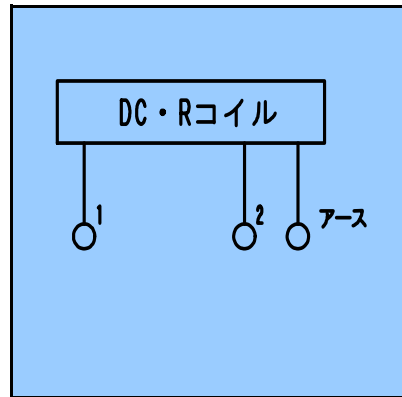

ガスケット面寸法 (ISO4401-AB-03-4-A)

SHUT OFF VALVES カートリッジ加工

一体加工のこと

3 WAY VALVE カートリッジ加工図

技術資料

ソレノイド仕様

ソレノイド電圧	起動電流	保持電流	型式
AC100V 50Hz	1.37A ± 5%	0.48A ± 5%	W-22B-28-100
AC110V 60Hz	1.18A ± 5%	0.68A ± 5%	W-22B-28-100
AC100V 60Hz	1.52A ± 5%	0.56A ± 5%	W-22B-28-100
AC200V 50Hz	0.65A ± 5%	0.24A ± 5%	W-22B-28-200
AC220V 60Hz	0.84A ± 5%	0.34A ± 5%	W-22B-28-200
AC200V 60Hz	0.77A ± 5%	0.28A ± 5%	W-22B-28-200
DC12V	2.2A以下		WD-22B-48-12
DC24V	1.1A以下		WD-22B-48-24
整流器内臓100V	260mA以下		WR-22B-04-100
整流器内臓200V	130mA以下		W-22B-04-200

結線要領

ソレノイド外寸図

型式名 ; W-22B-28

型式名 ; WD-22B-48

型式名 ; WR-22B-04

多連圧力保持

アキュム回路

立駐用回路