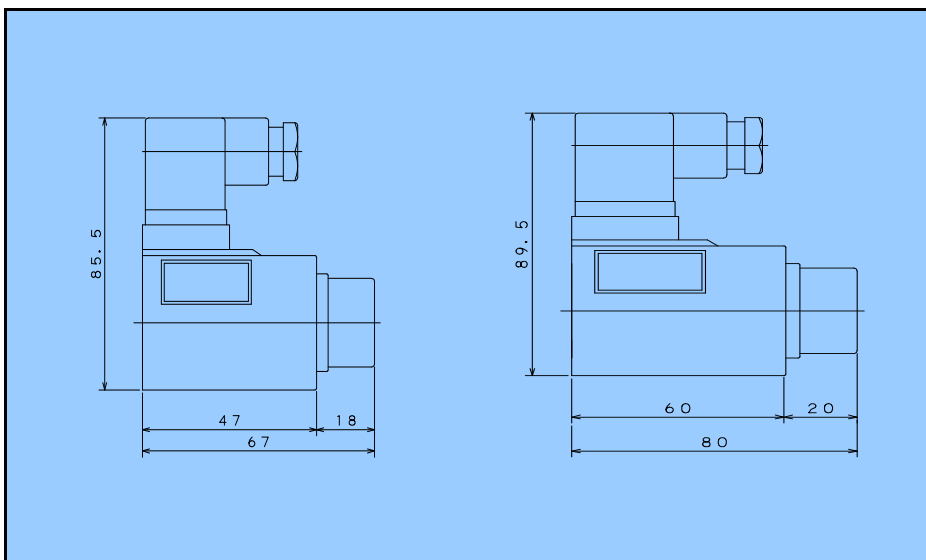

結線要領

ソレノイド外寸図

型式名 ; W-22B-28

型式名 ; WD-22B-48

型式名 ; WR-22B-04

多連圧力保持

アキュム回路

立駐用回路