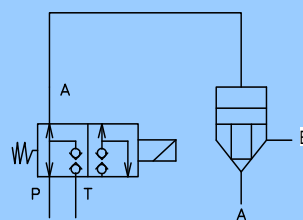

ガスケット面寸法 (ISO4401-AB-03-4-A)

SHUT OFF VALVES カートリッジ加工

一体加工のこと

3 WAY VALVE カートリッジ加工図

技術資料

ソレノイド仕様

ソレノイド電圧	起動電流	保持電流	型式
AC100V 50Hz	1.37A ± 5%	0.48A ± 5%	W-22B-28-100
AC110V 60Hz	1.18A ± 5%	0.68A ± 5%	W-22B-28-100
AC100V 60Hz	1.52A ± 5%	0.56A ± 5%	W-22B-28-100
AC200V 50Hz	0.65A ± 5%	0.24A ± 5%	W-22B-28-200
AC220V 60Hz	0.84A ± 5%	0.34A ± 5%	W-22B-28-200
AC200V 60Hz	0.77A ± 5%	0.28A ± 5%	W-22B-28-200
DC12V	2.2A以下		WD-22B-48-12
DC24V	1.1A以下		WD-22B-48-24
整流器内臓100V	260mA以下		WR-22B-04-100
整流器内臓200V	130mA以下		W-22B-04-200

結線要領

ソレノイド外寸図

型式名 ; W-22B-28

型式名 ; WD-22B-48

型式名 ; WR-22B-04

多連圧力保持

アキュム回路

立駐用回路

ロジック回路

圧力保持回路

圧力保持回路