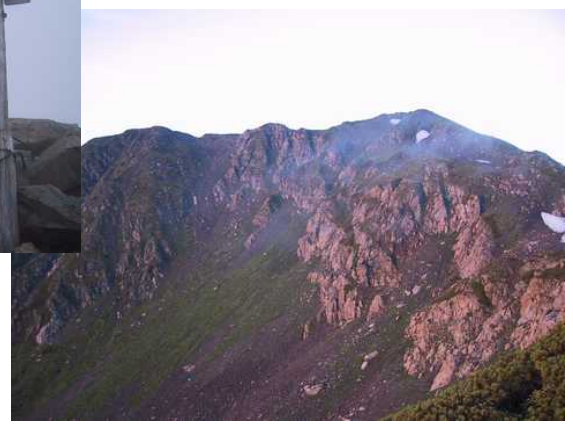

赤石岳

何がいますかわかりますか？

赤石岳山頂

赤石岳の下りで見る、ガスに霞む赤石岳山頂。
この後日の出と共にガスが晴れ素晴らしい天気になる。

タカネヤハズハハ

クロユリ

チングルマ

アオノツガザクラ

イワベンケイ

ハクサンイチゲ

聖岳

赤石岳

小赤石岳

(富士見平からの景観) 荒川前岳・中岳

悪沢岳