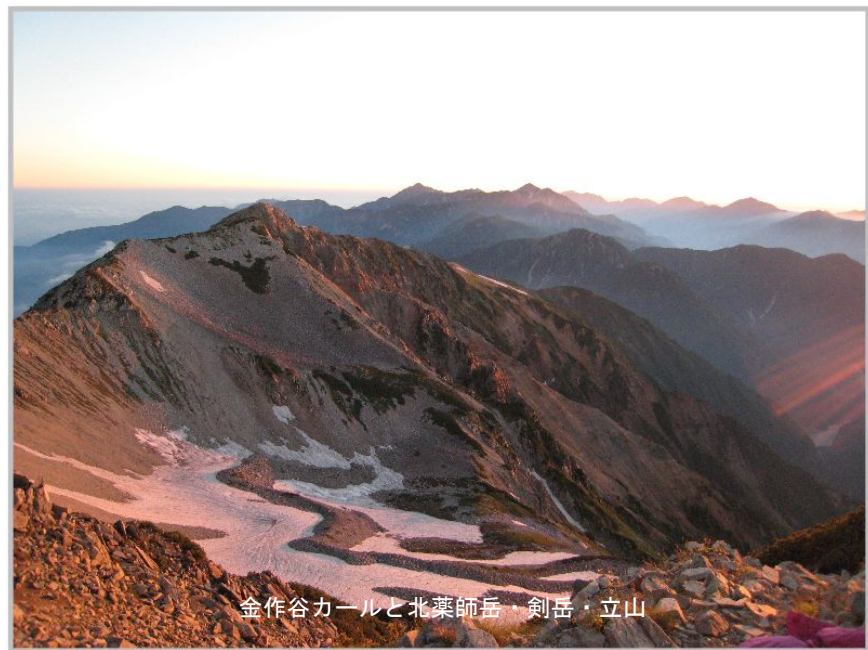

# 薬師岳

モリシロツバク

北ノ俣岳の右花畑と薬師岳

アノツガザクラ

明けゆく北アルプス（後立山連邦）薬師岳より

金作谷カールと北薬師岳・剣岳・立山

薬師岳山頂からの日の出

薬師岳からの槍・穂高連峰

薬師岳の登りから見る薬師岳山荘

薬師岳山頂を望む